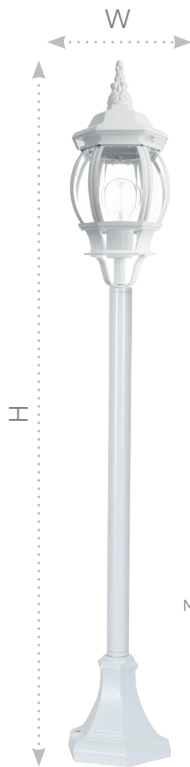

# Садово-парковые светильники серии «Классика», белые

# Feron

Материал: металл, стекло

100W  
на патрон

E27

230V

**PL8110** арт. 11105  
LxWxH, мм  
(160x160x1140)

Монтажные размеры:

**PL8102** арт. 11097  
LxWxH, мм  
(160x220x450)

**PL8101** арт. 11095  
LxWxH, мм  
(160x220x450)

**PL8105** арт. 11103  
LxWxH, мм  
(160x160x840)

Классика всегда актуальна. В саду или парке, на террасе или в патио, как часть общего освещения или акцент.