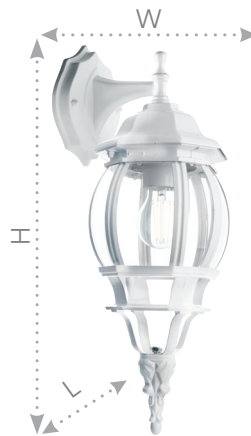

# Садово-парковые светильники серии «Классика», белые

# Feron

Материал: металл, стекло

100W  
на патрон

E27

230V

**PL8110** арт. 11105  
LxWxH, мм  
(160x160x1140)

Монтажные размеры:

**PL8102** арт. 11097  
LxWxH, мм  
(160x220x450)

**PL8101** арт. 11095  
LxWxH, мм  
(160x220x450)

**PL8105** арт. 11103  
LxWxH, мм  
(160x160x840)

Классика всегда актуальна. В саду или парке, на террасе или в патио, как часть общего освещения или акцент.

Прозрачное стекло в металлическом корпусе плафона сочетают в себе стиль и качественное исполнение.

Feron.ru