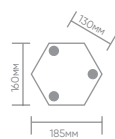

# Feron

Материал: металл, стекло

100W  
на патрон

E27

230V

**PL8110** арт. 11105  
LxWxH, мм  
(160x160x1140)

Монтажные размеры:

**PL8102** арт. 11097  
LxWxH, мм  
(160x220x450)

**PL8101** арт. 11095  
LxWxH, мм  
(160x220x450)

**PL8105** арт. 11103  
LxWxH, мм  
(160x160x840)

Классика всегда актуальна. В саду или парке, на террасе или в патио, как часть общего освещения или акцент.